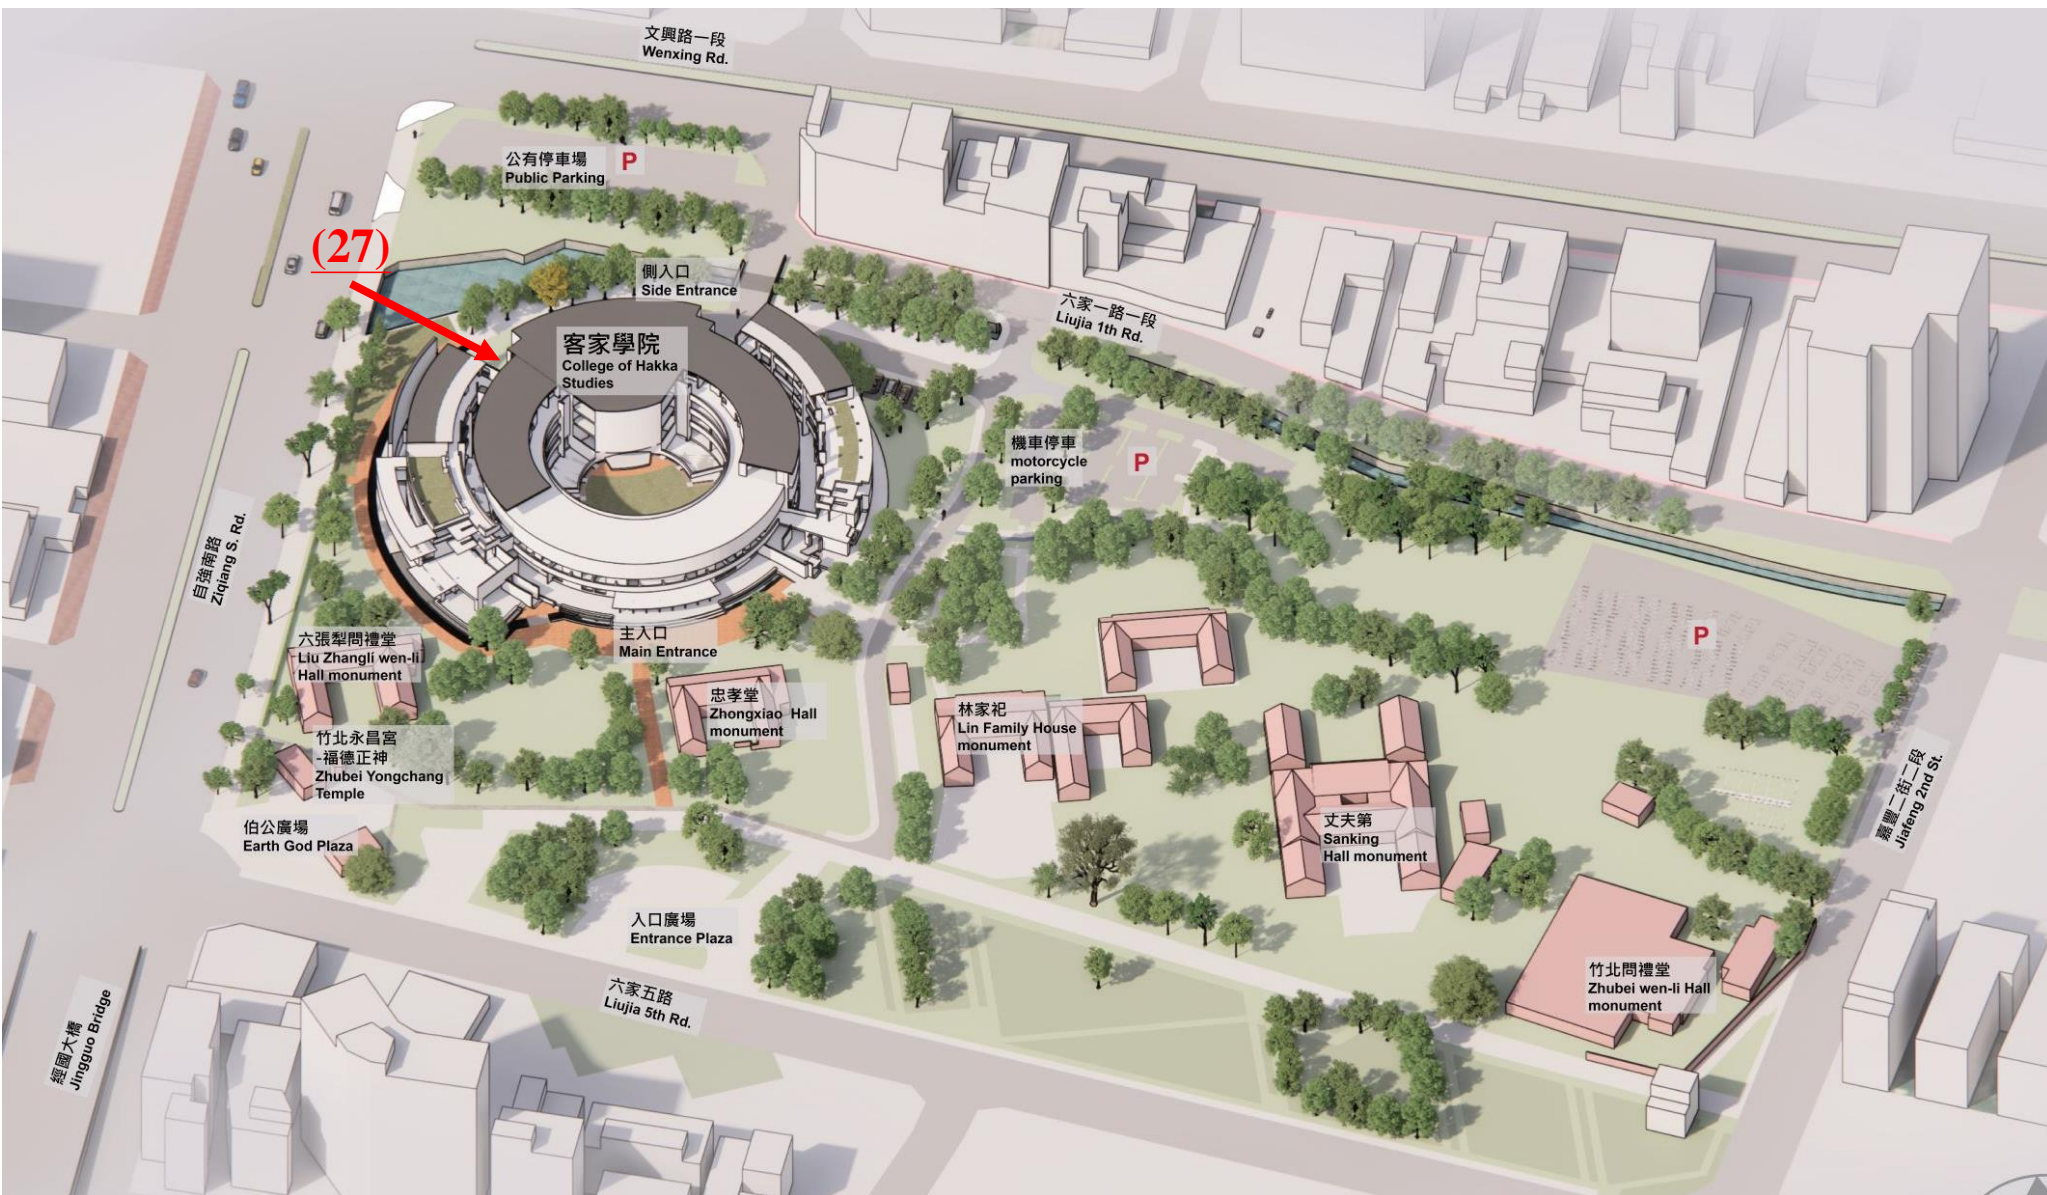

# 陽明交通大學(光復校區)自動販賣機位置圖

備註：請參考附件編號對應館舍位置及販賣機照片

# 陽明交通大學(博愛校區)自動販賣機位置圖

備註：請參考附件編號對應館舍位置及販賣機照片

# 陽明交通大學(六家校區)自動販賣機位置圖

備註：請參考附件編號對應館舍位置及販賣機照片

附件

編號	館舍名稱	機型	販賣機地點	販賣機照片
1	研二舍	飲料機	正門一樓右內	
2	研二舍	食品機	正門一樓左內	
3	七舍	飲料機	交誼廳	
4	八舍	飲料機	1樓交誼廳左	
5	八舍	食品機	1樓交誼廳右	
6	十二舍	食品機	B1樓交誼廳右	
7	十二舍	飲料機	B1樓交誼廳左	
8	博愛三舍	飲料機	1樓大門	
9	博愛五舍	飲料機	1樓大門	