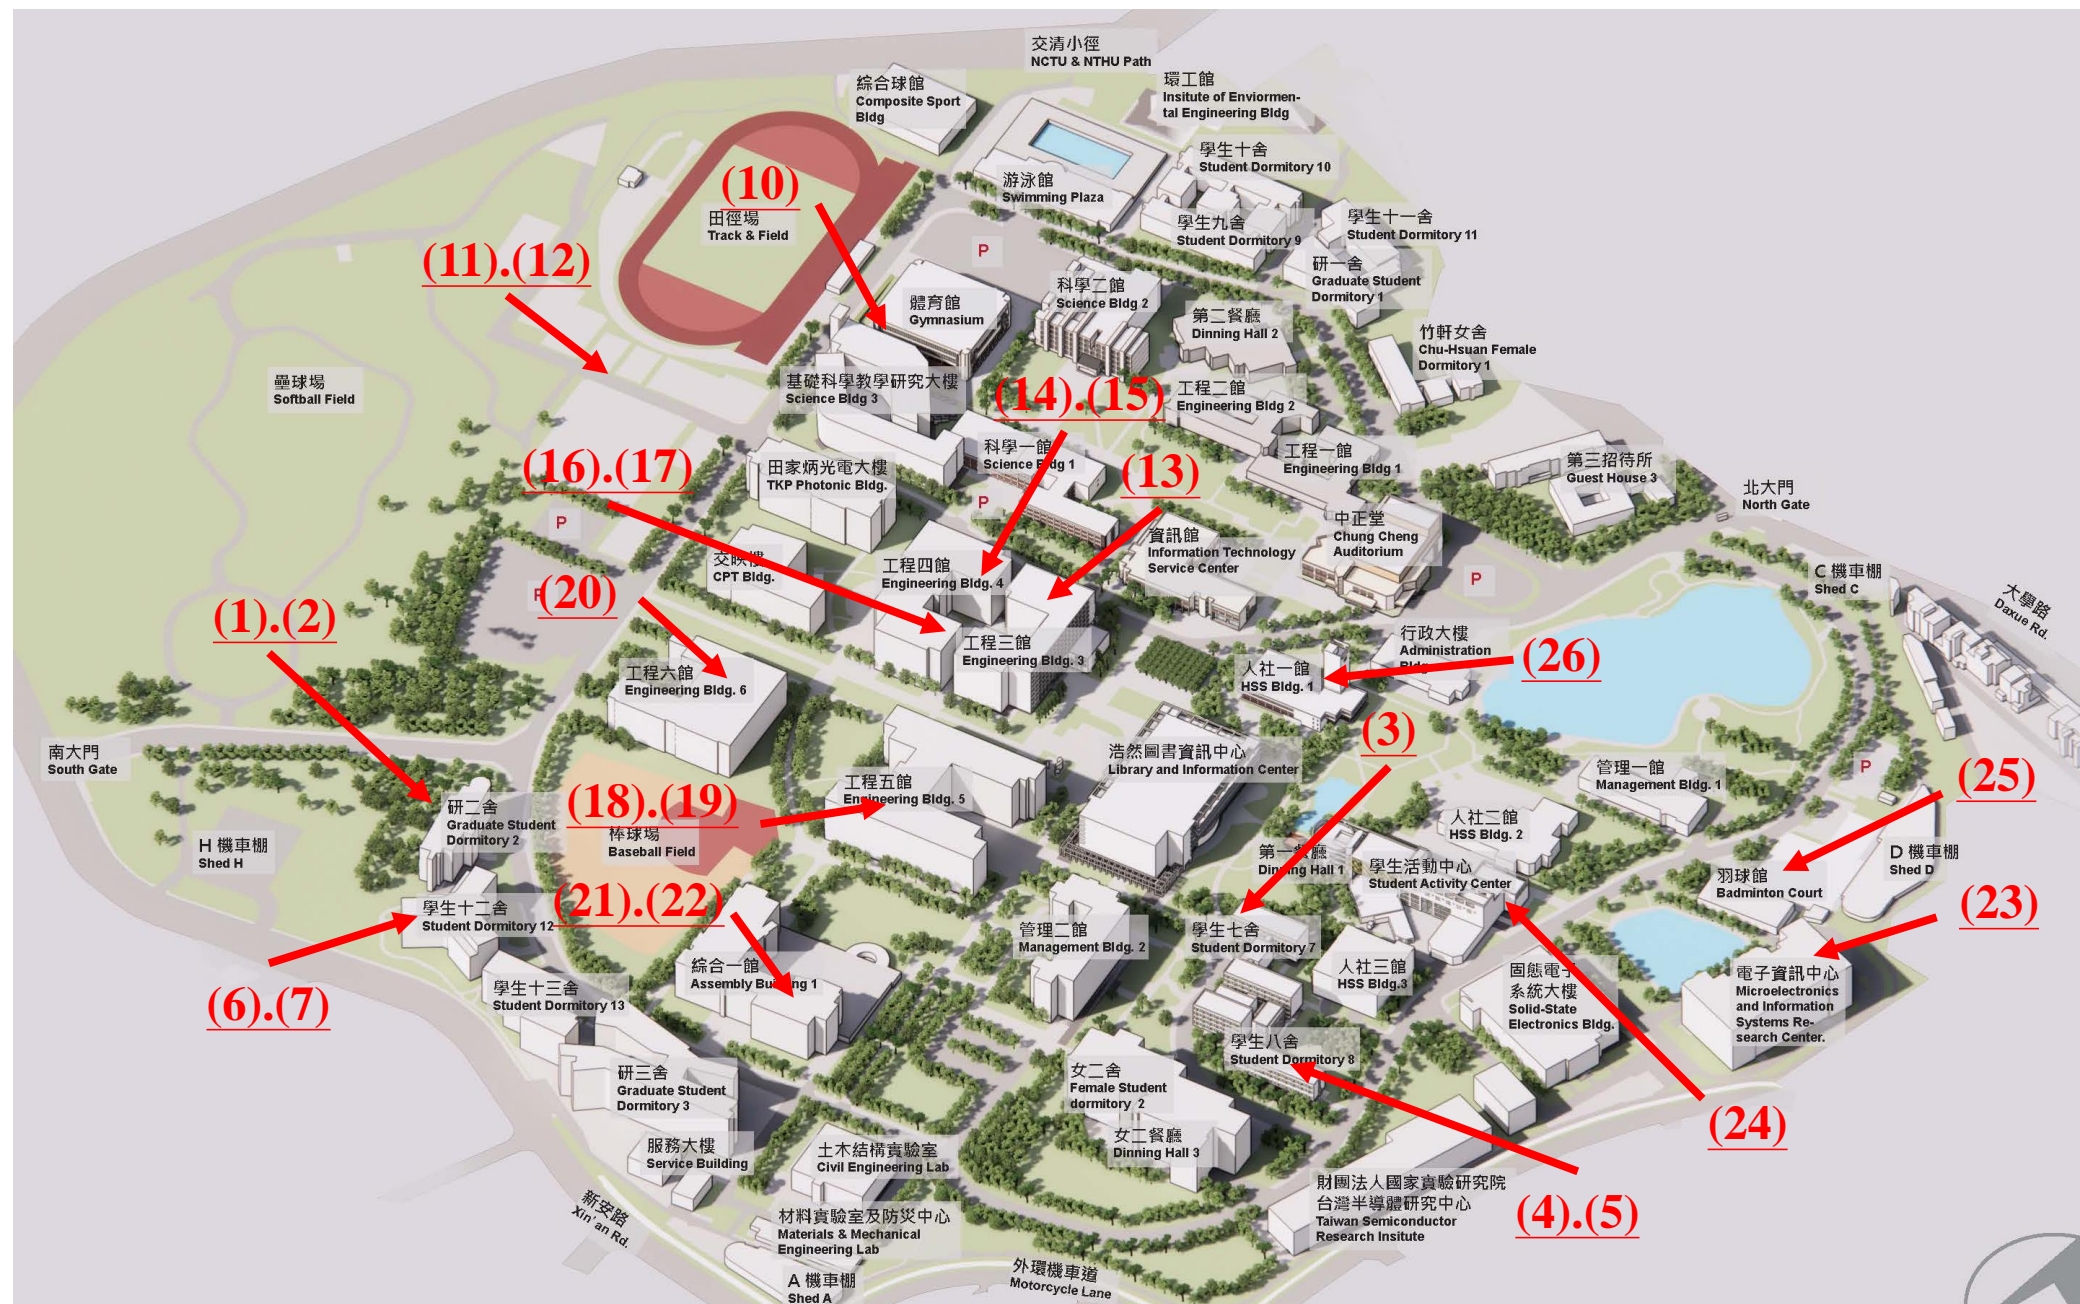

# 陽明交通大學(光復校區)自動販賣機位置圖

備註：請參考附件編號對應館舍位置及販賣機照片

# 陽明交通大學(博愛校區)自動販賣機位置圖

備註：請參考附件編號對應館舍位置及販賣機照片

# 陽明交通大學(六家校區)自動販賣機位置圖

備註：請參考附件編號對應館舍位置及販賣機照片

附件

編號	館舍名稱	機型	販賣機地點	販賣機照片
1	研二舍	飲料機	正門一樓右內	
2	研二舍	食品機	正門一樓左內	
3	七舍	飲料機	交誼廳	
4	八舍	飲料機	1樓交誼廳左	
5	八舍	食品機	1樓交誼廳右	
6	十二舍	食品機	B1樓交誼廳右	
7	十二舍	飲料機	B1樓交誼廳左	
8	博愛三舍	飲料機	1樓大門	
9	博愛五舍	飲料機	1樓大門	

編號	館舍名稱	機型	販賣機地點	販賣機照片
20	工程六館	飲料機	2樓電梯旁	
21	綜合一館	飲料機	1樓電梯右	
22	綜合一館	飲料機	1樓電梯左	
23	電資大樓	飲料機	B1電梯口	
24	活動中心	飲料機	正門外左	
25	羽球館	飲料機	正門外左	
26	人社一館	飲料機	B1樓大門	

編號	館舍名稱	機型	販賣機地點	販賣機照片
27	竹北客家學院	食品機	左1	
28	博愛賢齊館	智能販賣機	1樓	