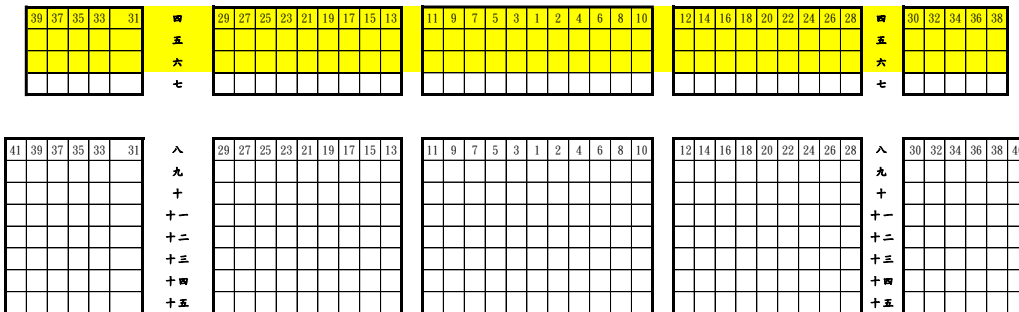

# 大禮堂座位圖

1.樓下座位數1030

2.樓上座位數200 共1230座位

☆ 二樓座位因視野問題,建議以200人為上限。黃色區塊部份視野不佳,粉紅色區塊視野不佳請勿安排座位於此,借用者若有按座位售票或依座位號碼安排座位請先行實地勘查座位狀況,

若無實地勘查,事後才發現視野不佳事務二組概不負責此類事宜

## 大禮堂座位圖

樓下(1樓)座位數 1030 個

樓上(2樓)座位數 520 個

☆二樓座位因視野問題,建議以 200 人為上限。前 7 排視野不佳,其中前三排左右各 18 個位置視野不佳請勿安排座位於此處~!

借用人若有按座位售票或依座位號碼安排座位請先行實地勘查座位狀況,若無實地勘查,事後才發現視野不佳事務二組概不負責此類事宜