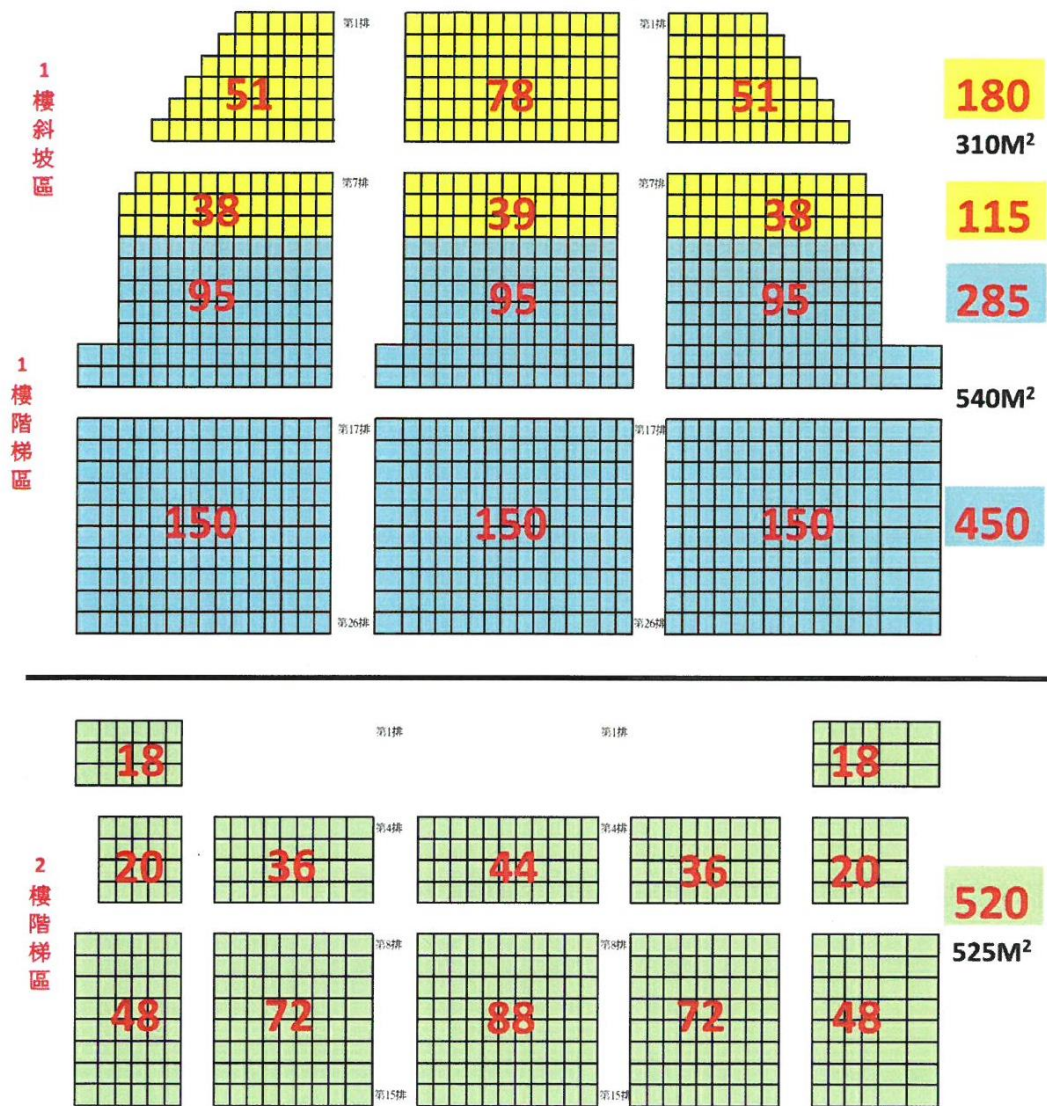

# 大禮堂座位圖

1.樓下座位數1030

2.樓上座位數200 共1230座位

☆ 二樓座位因視野問題,建議以200人為上限。黃色區塊部份視野不佳,粉紅色區塊視野不佳請勿安排座位於此,借用者若有按座位售票或依座位號碼安排座位請先行實地勘查座位狀況,

若無實地勘查,事後才發現視野不佳事務二組概不負責此類事宜

## 大禮堂座位圖

樓下(1樓)座位數 1030 個

樓上(2樓)座位數 520 個

☆二樓座位因視野問題,建議以 200 人為上限。前 7 排視野不佳,其中前三排左右各 18 個位置視野不佳請勿安排座位於此處~!

借用人若有按座位售票或依座位號碼安排座位請先行實地勘查座位狀況,若無實地勘查,事後才發現視野不佳事務二組概不負責此類事宜