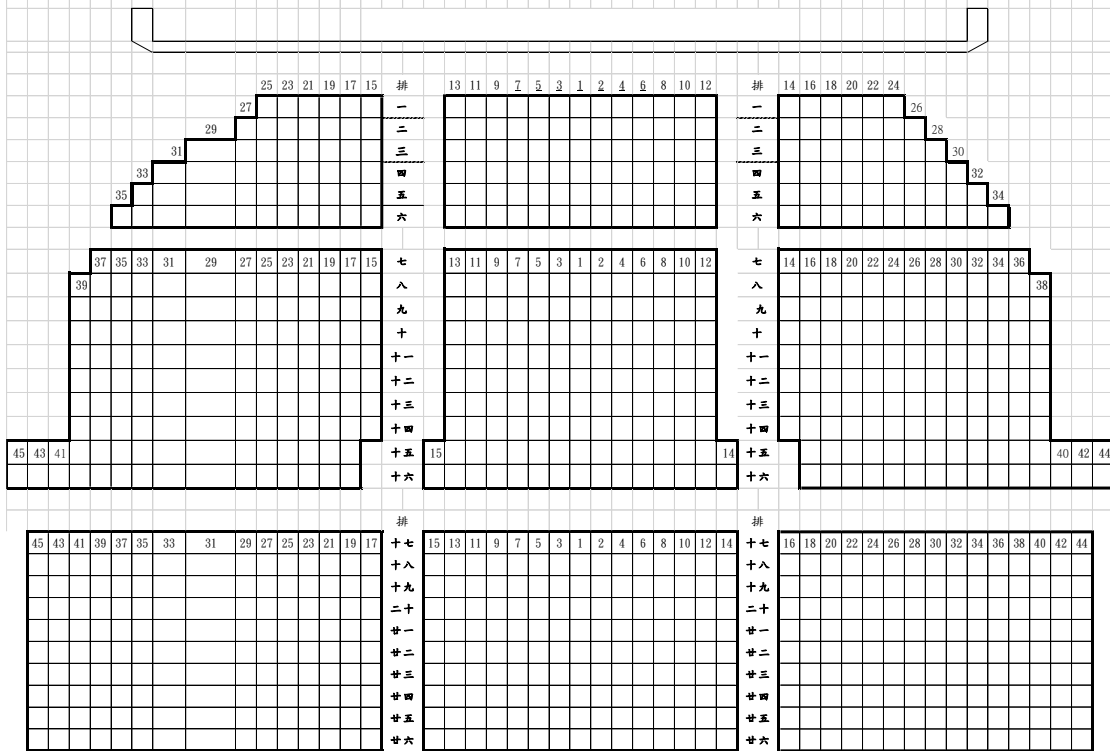

# 大禮堂座位圖

1.樓下座位數1030

2.樓上座位數200 共1230座位

☆ 二樓座位因視野問題,建議以200人為上限。黃色區塊部份視野不佳,粉紅色區塊視野不佳請勿安排座位於此,借用者若有按座位售票或依座位號碼安排座位請先行實地勘查座位狀況,

若無實地勘查,事後才發現視野不佳事務二組概不負責此類事宜

## 大禮堂座位圖

樓下(1樓)座位數 1030 個

樓上(2樓)座位數 520 個

☆二樓座位因視野問題,建議以 200 人為上限。前 7 排視野不佳,其中前三排左右各 18 個位置視野不佳請勿安排座位於此處~!

借用人若有按座位售票或依座位號碼安排座位請先行實地勘查座位狀況,若無實地勘查,事後才發現視野不佳事務二組概不負責此類事宜