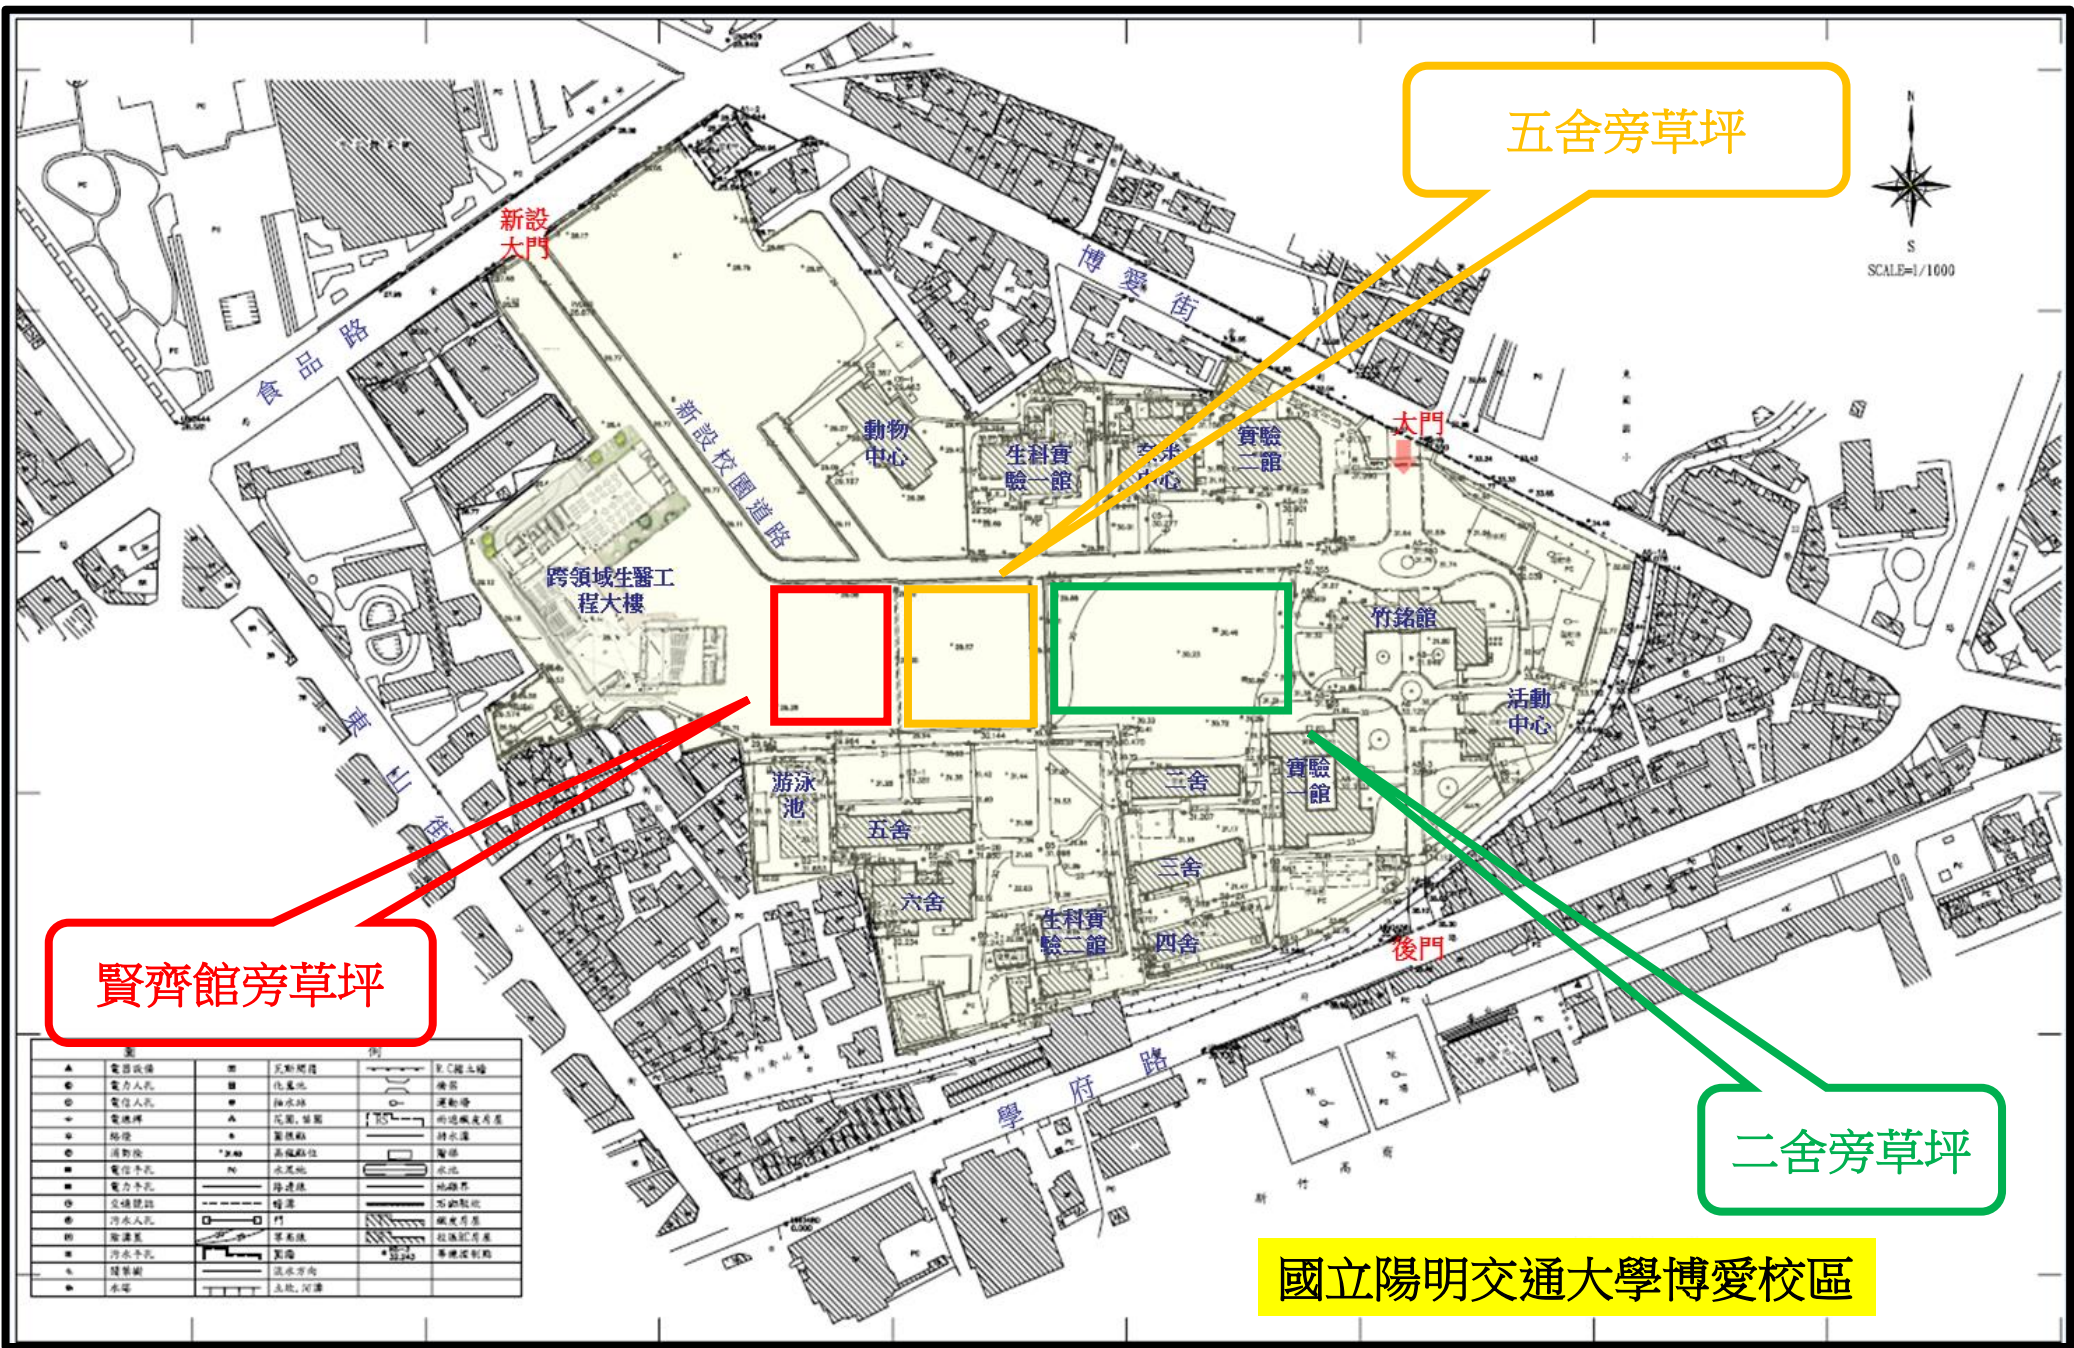

五舍旁草坪

賢齊館旁草坪

二舍旁草坪

國立陽明交通大學博愛校區

圖例	說明	圖例	說明
▲	電力設備	■	景觀綠地
●	電力人孔	■	植栽池
○	電信人孔	■	植栽池
○	電信井	▲	花園、草園
■	綠地	■	景觀綠地
■	活動地	■	高爾夫球場
■	電力中孔	■	水草地
■	電力中孔	■	綠地
■	空曠地	■	綠地
■	污水人孔	■	門
■	綠地	■	草草地
■	污水中孔	■	景觀綠地
■	景觀綠地	■	景觀綠地
■	水溝	■	景觀綠地