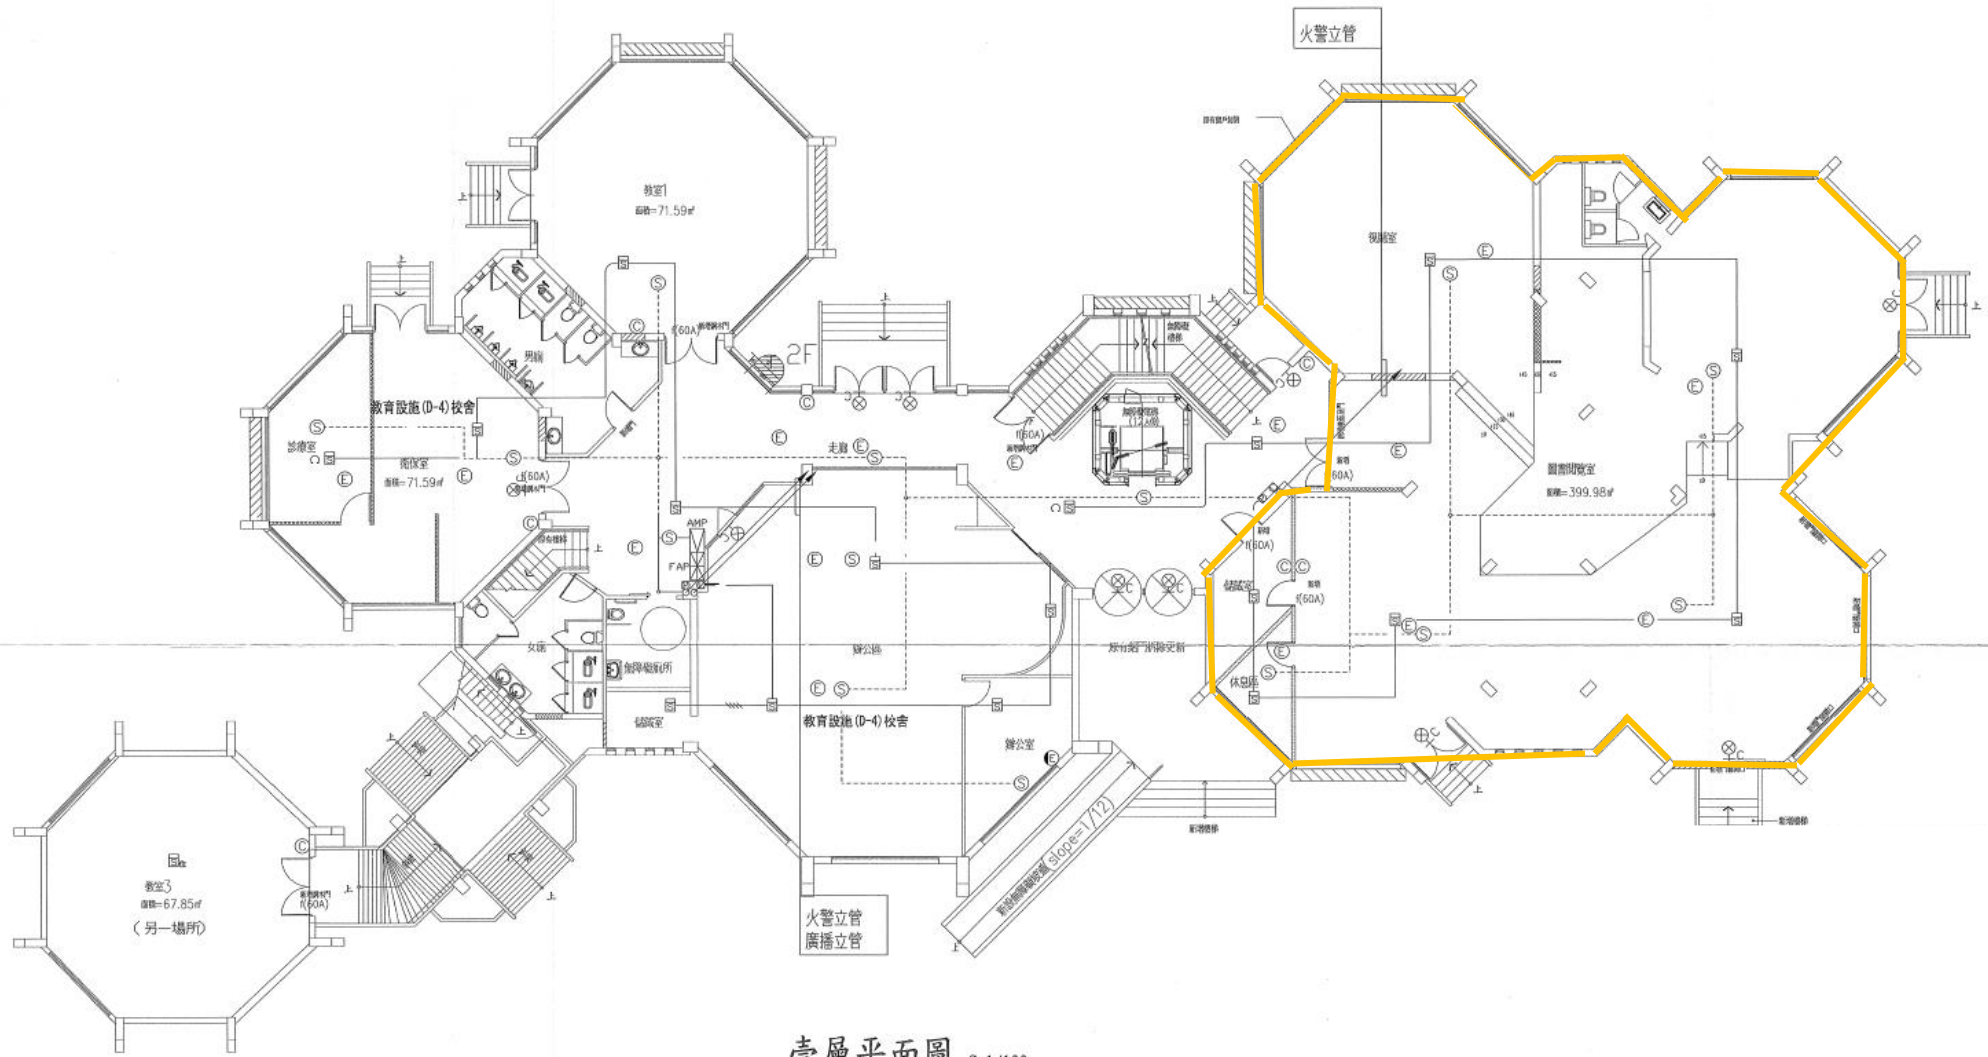

【附件一】

國立陽明交通大學 博雅教學中心 1樓場地出租平面圖

備註：場地出租為黃色部分之空間