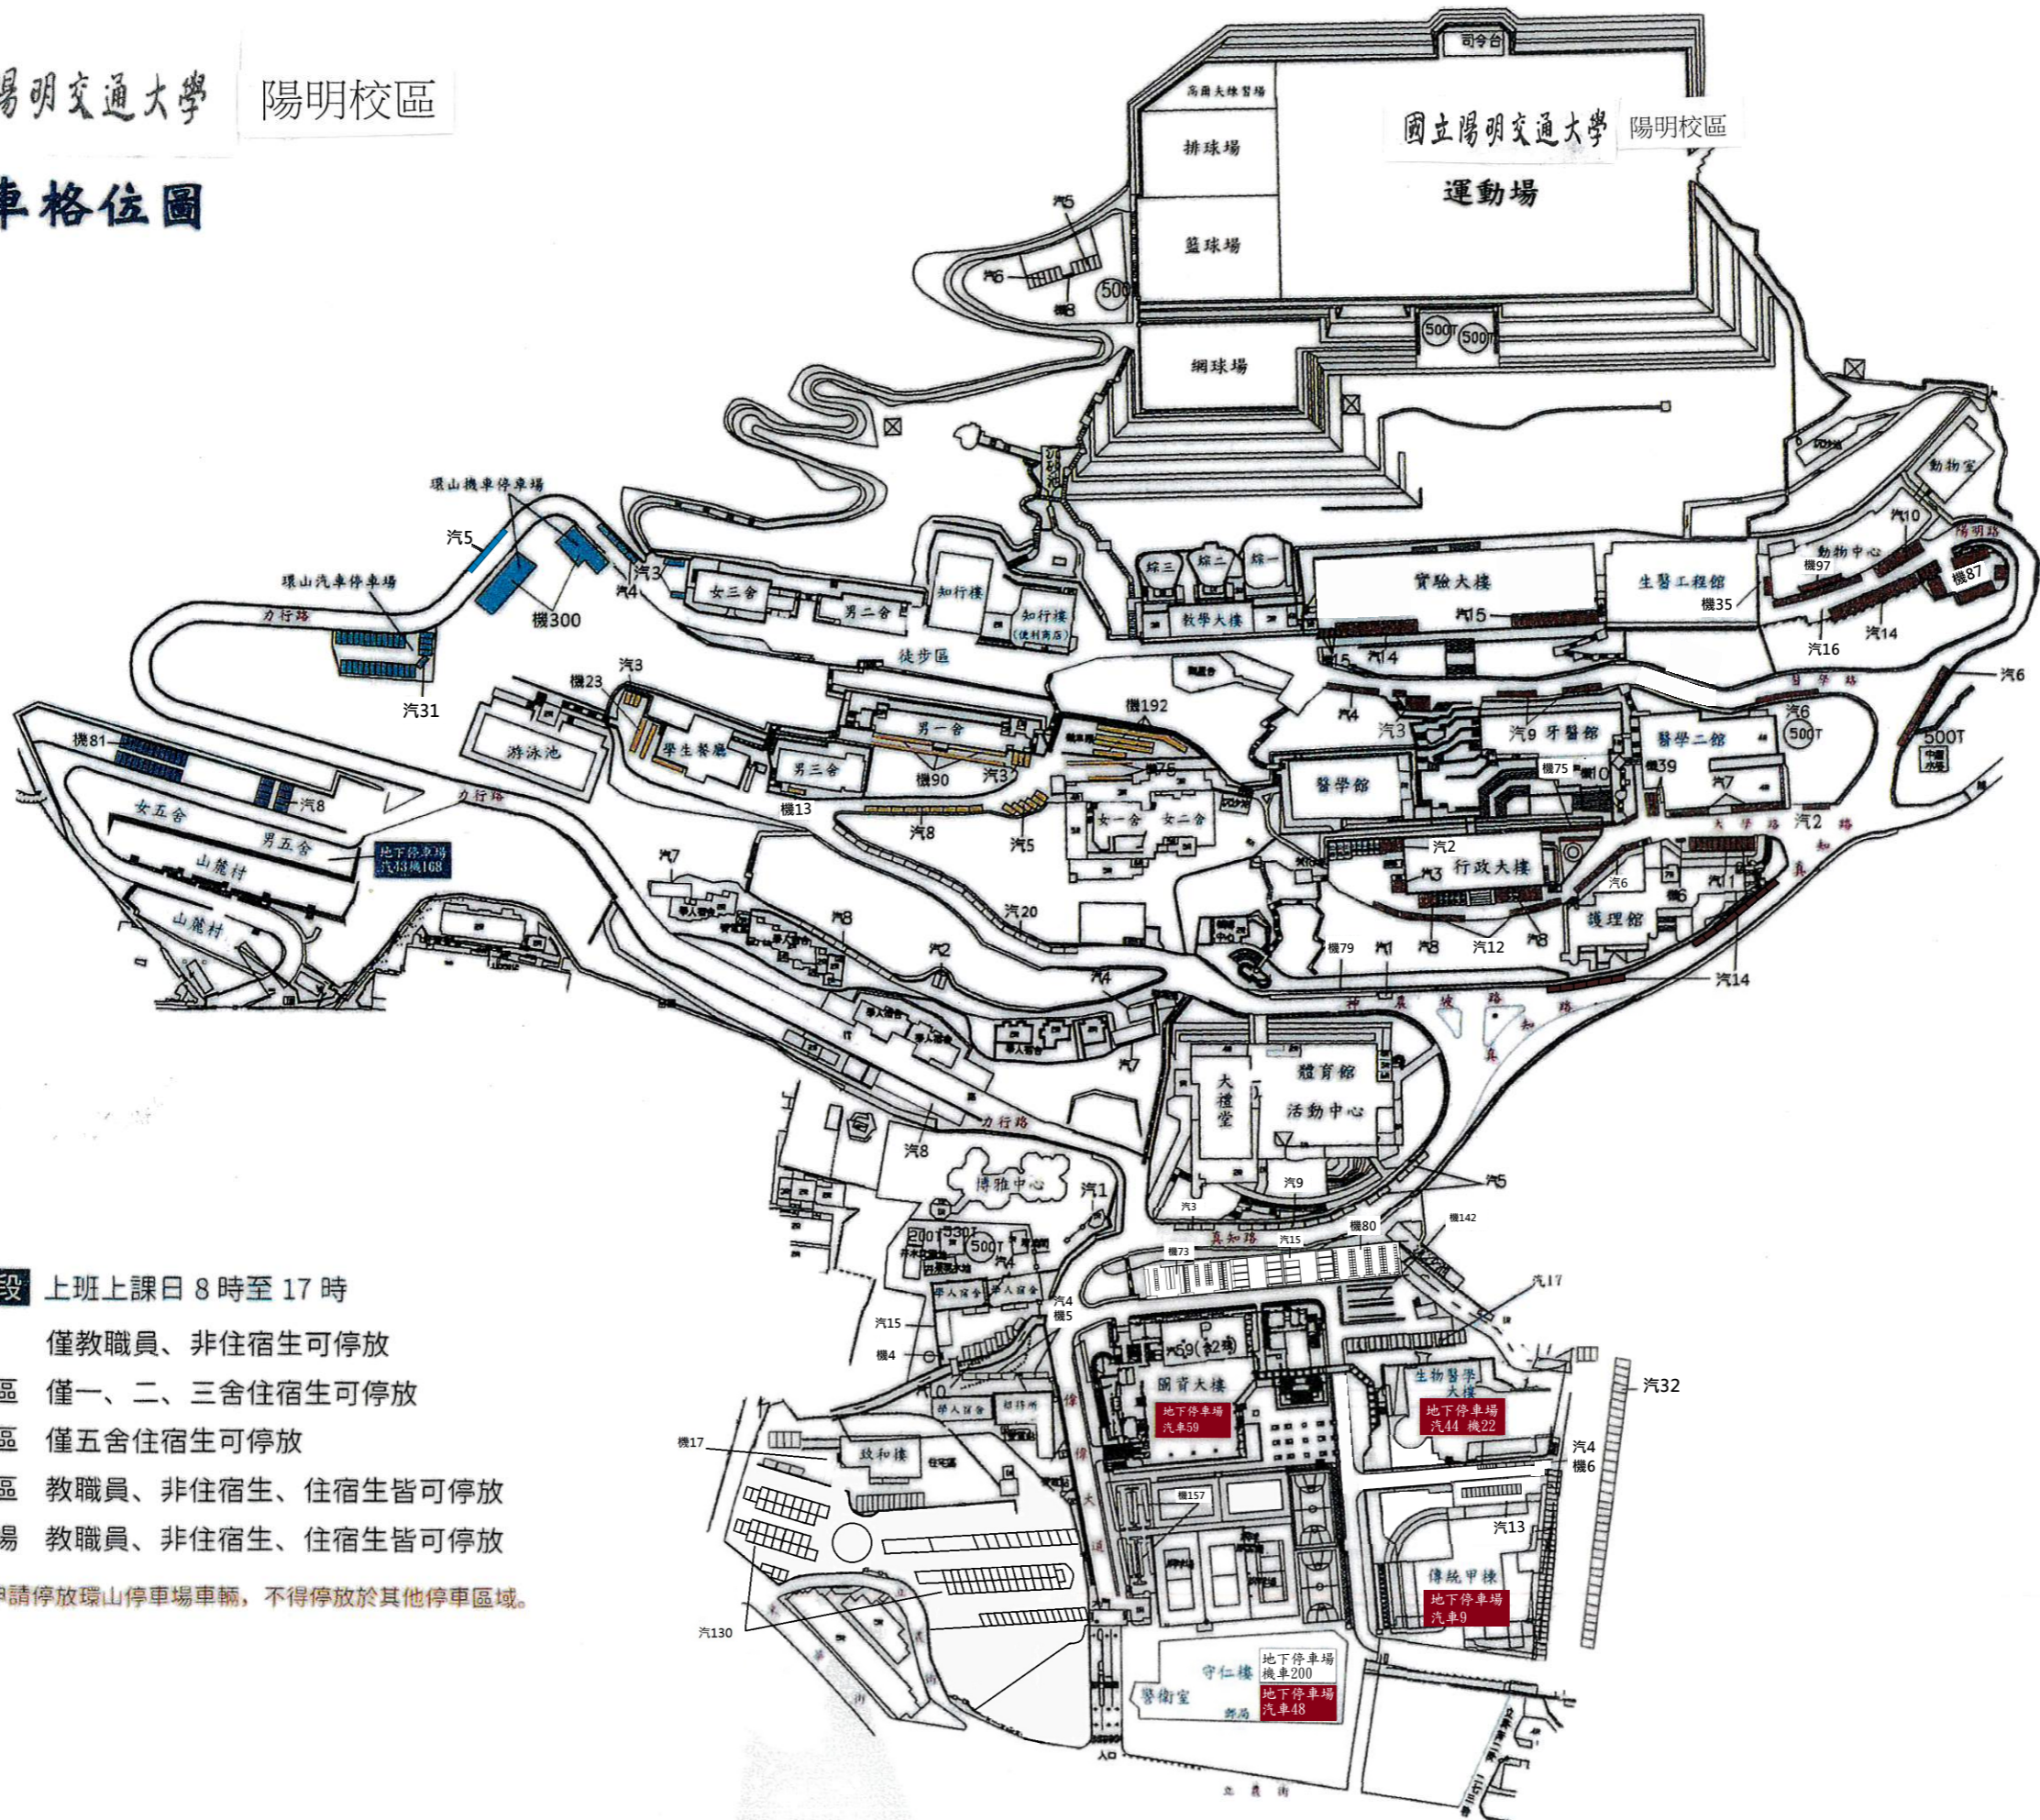

國立陽明交通大學

陽明校區

停車格位圖

分區停車時段 上班上課日 8 時至 17 時

- 教學區 僅教職員、非住宿生可停放
- 山上宿舍區 僅一、二、三舍住宿生可停放
- 山麓宿舍區 僅五舍住宿生可停放
- 共同停車區 教職員、非住宿生、住宿生皆可停放
- 環山停車場 教職員、非住宿生、住宿生皆可停放

*採優惠費率申請停放環山停車場車輛，不得停放於其他停車區域。