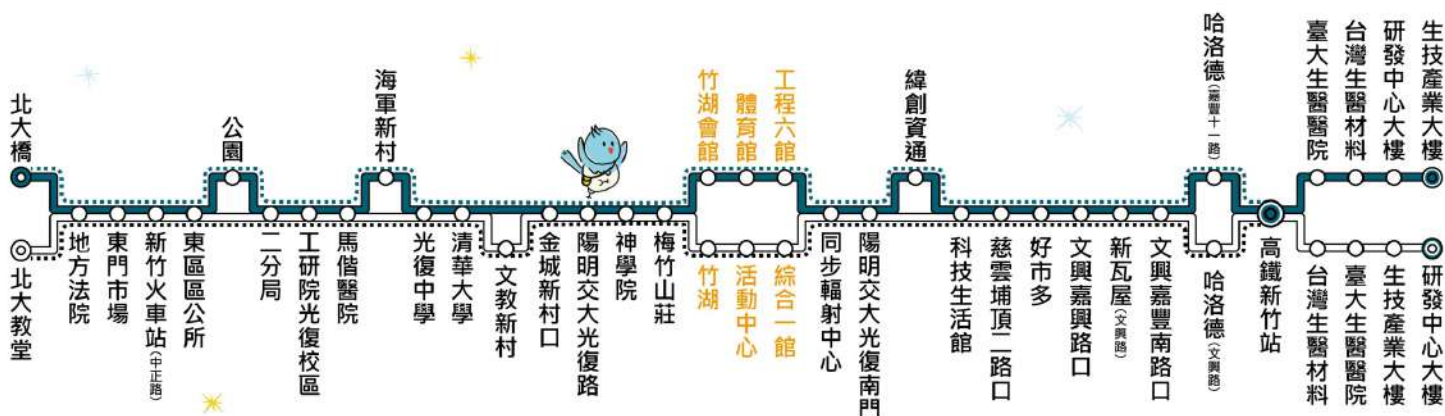

先導公車

北大橋、北大教堂

Bei-Da Road / Bei-Da Church

生醫園區、新竹高鐵

Biomedical Park / THSR HsinChu Station

■ 往程設站
 □ 返程設站
 ◄ 雙邊設站
 ⋯ A線
 ● 起點
 ◎ 終點
 國光客運服務電話：0800-010-138

市區公車動態查詢

北大橋發車

平日/假日發車時刻					
05:50	07:50	10:20	12:30	15:10	18:50
06:00	08:40	10:30	13:10	15:45	19:50
06:30	09:15	11:10	13:50	16:20	
07:10	09:50	11:50	14:30	17:00	

生醫園區發車

平日發車時刻					
06:50	09:40	12:20	14:25	17:00	21:00
07:30	10:40	12:40	15:10	17:40	22:00
08:10	11:10	13:00	15:45	18:20	
09:00	11:50	13:40	16:20	19:10	

高鐵新竹站發車

假日發車時刻					
07:00	09:50	12:30	14:35	17:10	21:10
07:40	10:50	12:50	15:20	17:50	22:10
08:20	11:20	13:10	15:55	18:30	
09:10	12:00	13:50	16:30	19:20	